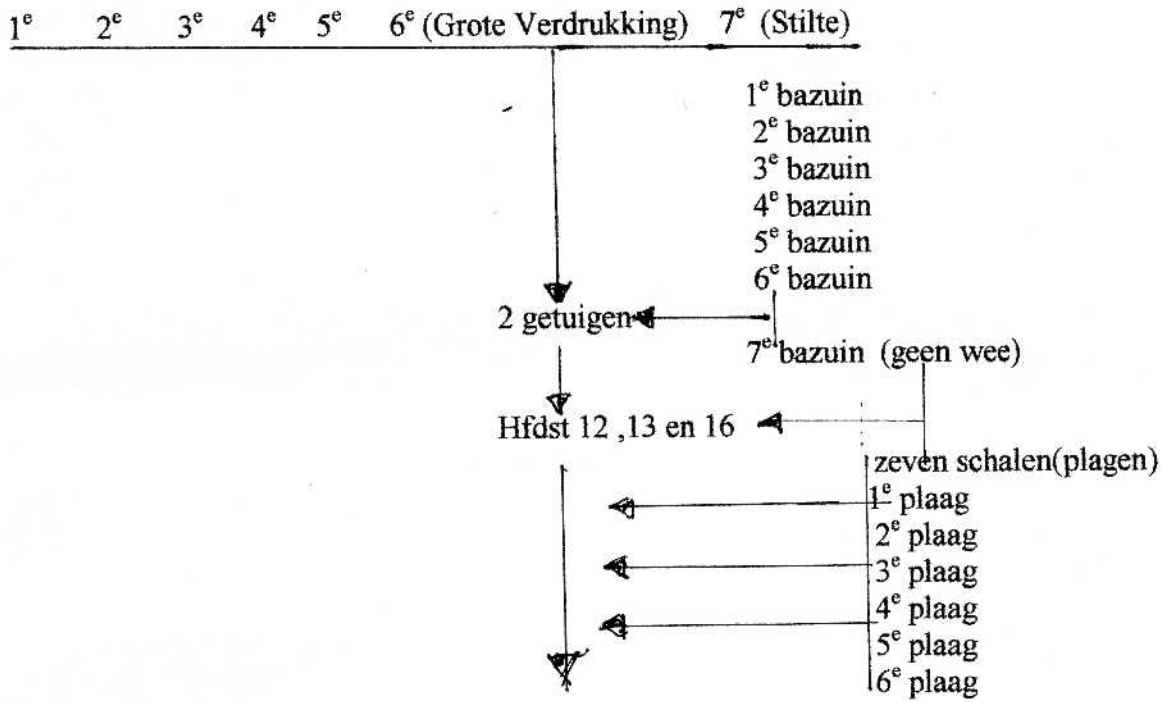

## Schema zegels , bazuinen, schalen

### Noot:

Optreden 2 getuigen periode Grote Verdrukking, tijdens de bazuinen.

Hfdst 12 , 13 en 16 satanische drie-eenheid periode Grote Verdrukking en tijdens bazuinen en schalen